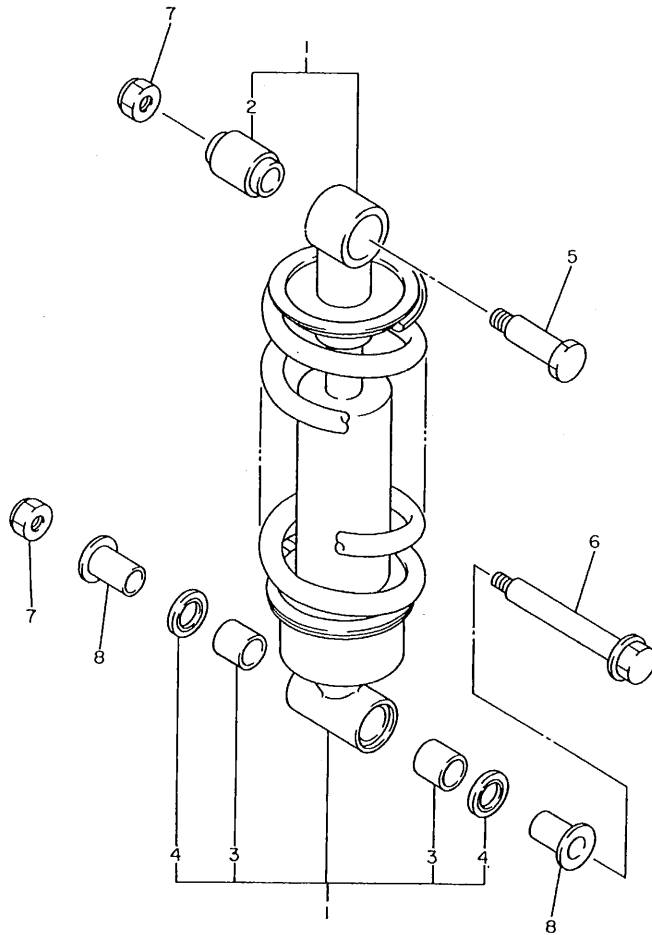

FIG. 23 SUSPENSION TRASERO

REF. NO.	PIEZAS NO.	DESCRIPCION	CANTIDAD	SUMARIO
1	4BR-22210-01	AMORTIGUADOR TRASERO COMPLETO	1	
2	34L-22216-00	•BUJE DEL AMORTIGUADOR TRASERO	1	
3	93109-18020	•RETEN DE ACEITE	2	
4	90384-18157	•BUJE BIMETALICO	2	
5	90101-12558	TORNILLO	1	
6	90105-12612	TORNILLO CON ARANDELA	1	
7	95607-12200	TUERCA DE AUTO-CIERRE	2	
8	90387-123X6	CASQUILLO CON VALONA	2	

4BP010-1230

D5