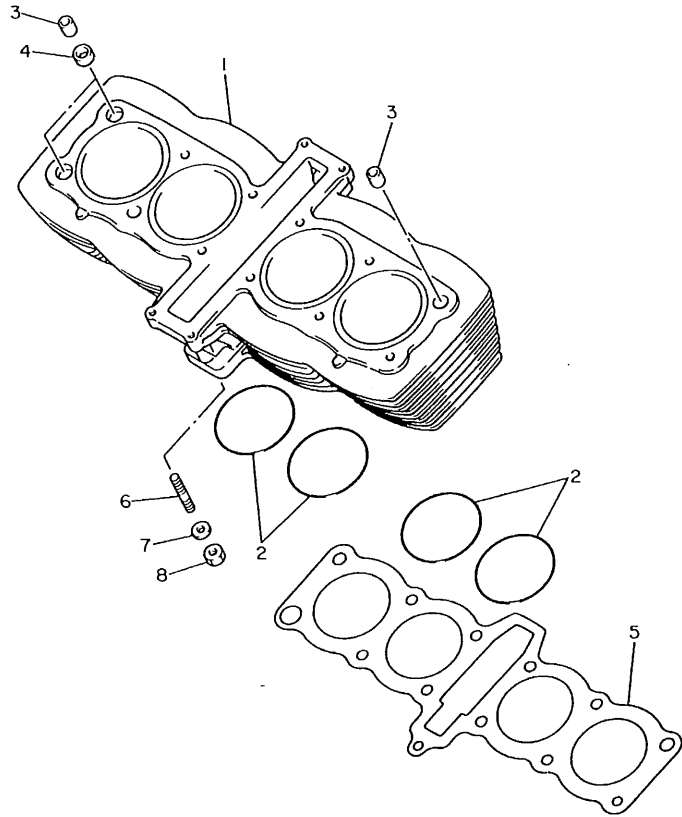

FIG. 2 CILINDRO

REF. NO.	PIEZAS NO.	DESCRIPCION	CANTIDAD	SUMARIO
1	4BR-11310-00	CILINDRO	1	
2	93210-63442	JUNTA TORICA	4	
3	99530-14016	PASADOR, de clavija	4	
4	90430-14131	JUNTA	2	
5	4BR-11351-01	JUNTA, de cilindro	1	
6	95627-08330	TUERCA U	1	
7	90201-084G3	ARANDELA PLANA	1	
8	95317-08600	TUERCA	1	

4BP010-1020