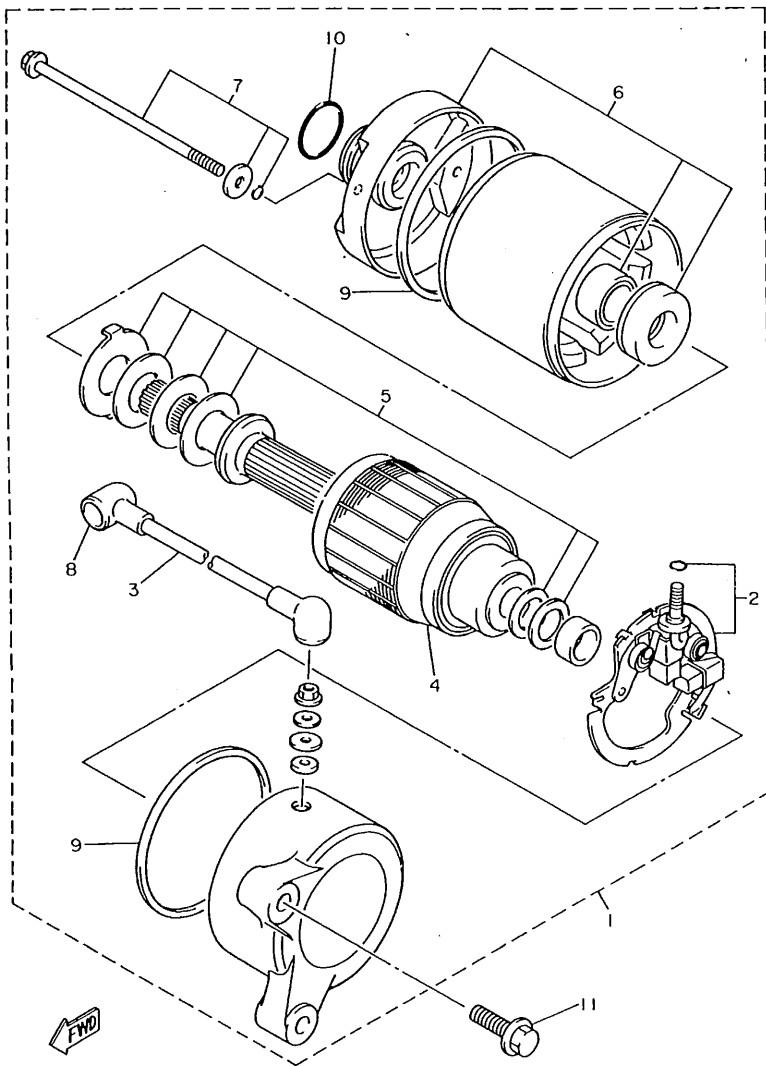

4HK010-3380

FIG. 39 MOTOR DE ARRANQUE

4BP010-1390

REF. NO.	PIEZAS NO.	DESCRIPCION	CANTIDAD	SUMARIO
1	4BR-81800-00	MOTOR DE ARRANQUE COMPLETO	1	
2	3KS-81840-00	•SOSTEN DE ESCOBILLA COMPLETO	1	
3	4BP-81815-00	•CABLE, motor de arranque	1	
4	3HE-81850-00	•INDUCIDO COMPLETO	1	
5	3AJ-81809-00	•JUEGO DE ARANDELA	1	
6	3HE-81830-00	•SOPORTE DELANTERO COMPLETO	1	
7	3HE-81826-00	•PERNO	2	
8	4G0-81871-00	•TAPA	1	
9	11H-81844-00	•EMPAQUE	2	
10	26H-81847-00	•ANILLO O	1	
11	95827-06025	TORNILLO DE REBORDE	2	