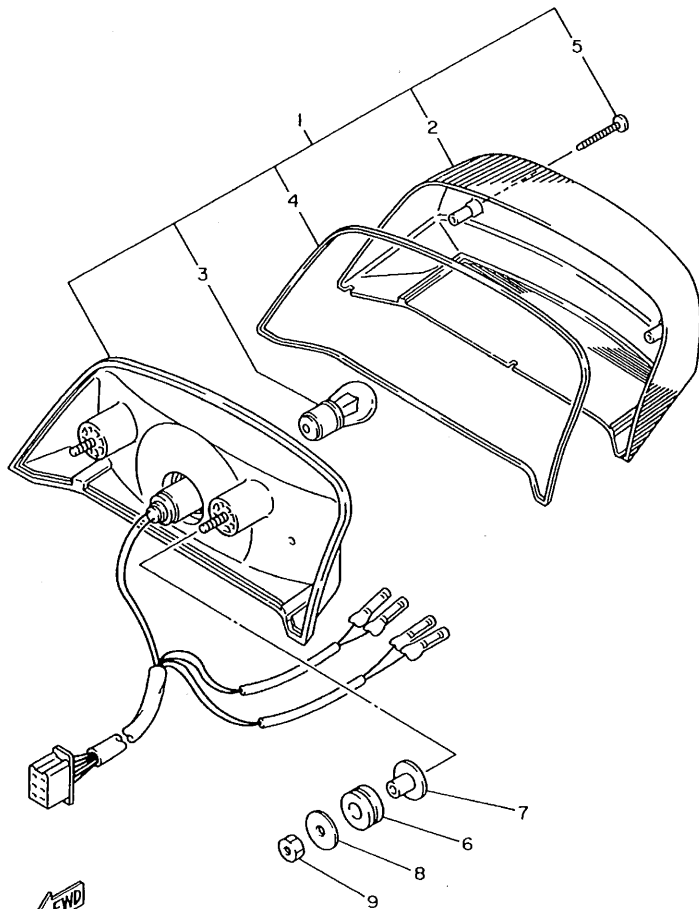

FIG. 43 LUZ DE COLA

4BP010-1430

REF. NO.	PIEZAS NO.	DESCRIPCION	CANTIDAD	SUMARIO
1	4BP-84710-00	CONJT. FARO TRASERO	1	
2	4BP-84721-00	LENTE DE FARO TRASERO	1	
3	137-84714-61	BOMBILLA	1	
4	4BP-84712-00	JUNTA, luz de cola	1	
5	4BP-8471J-00	TORNILLO	2	
6	90480-18276	ANILLO PROTECTOR	2	
7	90387-07037	CASQUILLO CON VALONA	2	
8	90201-063J2	ARANDELA PLANA	2	
9	95307-06600	TUERCA	2