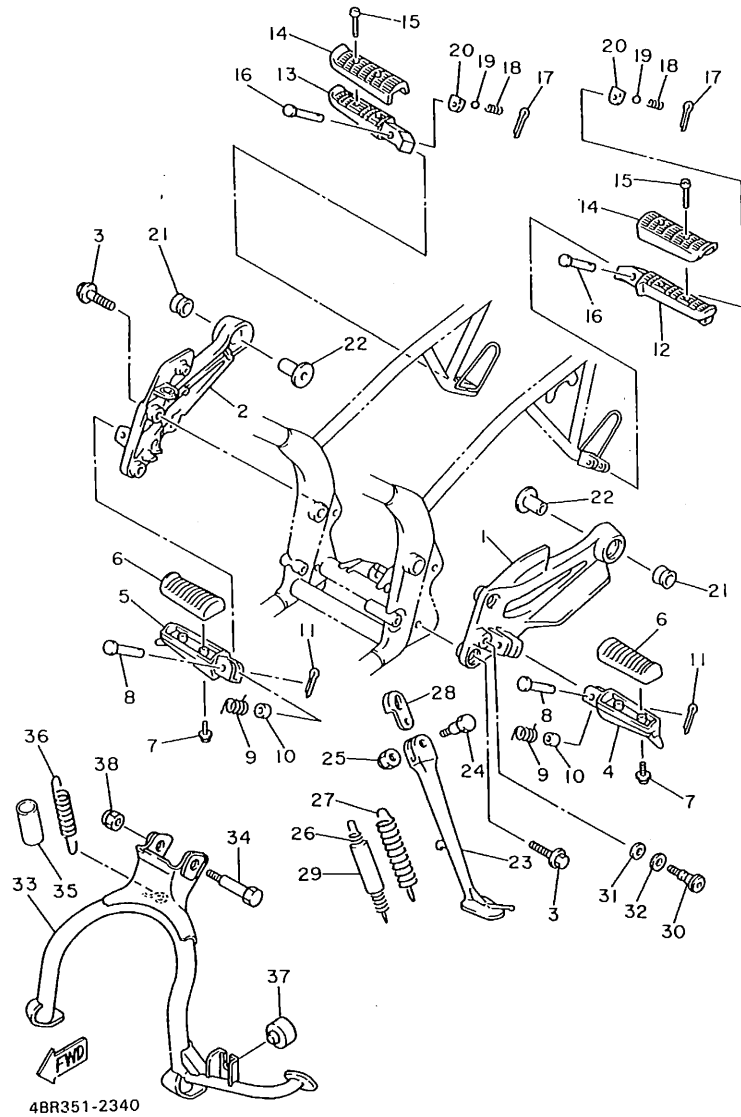

FIG. 34 SOPORTE • APOYAPIE

REF. NO.	PIEZAS NO.	DESCRIPCION	CANTIDAD	SUMARIO
1	4BR-27442-01	SOPORTE 2	1	
2	4BR-27443-01	SOPORTE 3	1	
3	90109-082A1	PERNO	4	
4	4BP-27451-00	APOYAPIE	1	
5	4BP-27461-00	APOYAPIE	1	
6	4BP-27413-00	CUBIERTA DE APOYAPIE	2	
7	90159-05122	TORNILLO CON VALONA	4	
8	91701-08042	PASADOR	2	
9	90508-20572	RESORTE DE TORSION	2	
10	90387-084N8	CASQUILLO CON VALONA	2	
11	91401-25020	CHAVETA	2	
12	4BR-27431-00	APOYAPIE POSTERIOR 1	1	
13	4BR-27441-00	APOYAPIE POSTERIOR 2	1	
14	2GH-27413-00	CUBIERTA DE APOYAPIE	2	
15	90157-05079	TORNILLO CABEZA CONICA PLANA	4	
16	91701-08038	PASADOR	2	
17	91401-25020	CHAVETA	2	
18	90501-12743	RESORTE DE COMPRESION	2	
19	93510-04011	ESFERA	2	
20	4BP-27437-00	ARANDELA ESPECIAL	2	
21	2H7-27414-00	AMORTIGUADOR DE APOYAPIE	2	
22	90387-10636	CASQUILLO CON VALONA	2	
23	4BP-27311-00	PUNTAL LATERAL	1	
24	90109-106F9	PERNO	1	
25	90185-10037	TUERCA AUTOBLOCANTE	1	
26	90506-18224	RESORTE DE TENSION	1	
27	90506-26225	RESORTE DE TENSION	1	
28	2KT-27315-00	CONEXION DE PUNTAL LATERAL	1