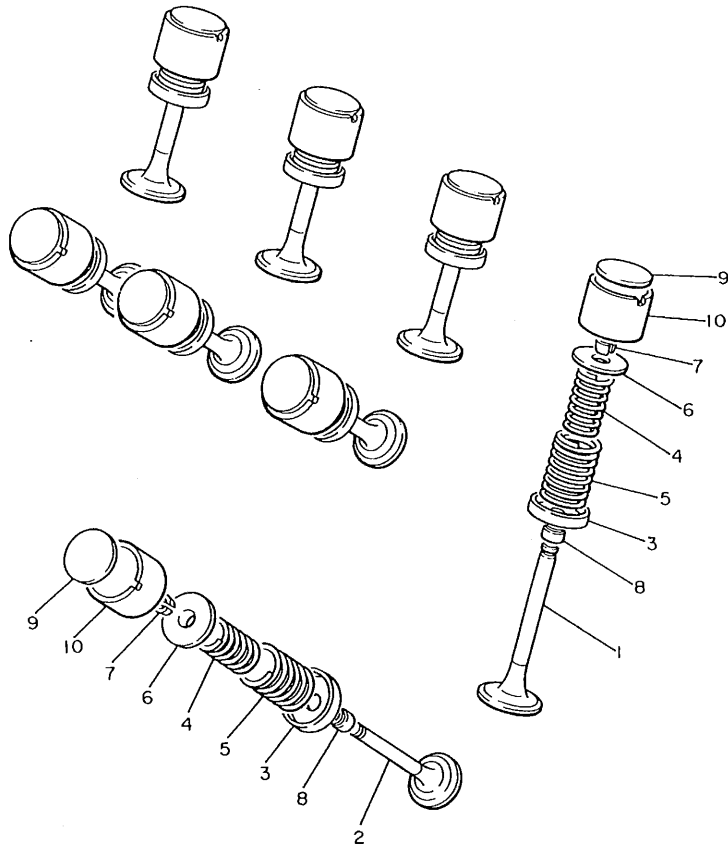

4BP010-1030

FIG. 4 VALVULA

REF. NO.	PIEZAS NO.	DESCRIPCION	CANTIDAD	SUMARIO
1	4BR-12111-00	VALVULA DE ADMISION	4	
2	4BR-12121-00	VALVULA DE ESCAPE	4	
3	4BR-12116-00	ASIENTO RESORTE DE VALVULA	8	
4	4BR-12113-00	RESORTE VALVULA INTERNA	8	
5	4BR-12114-00	RESORTE VALVULA EXTERIOR	8	
6	33M-12117-00	RETEN RESORTE DE VALVULA	8	
7	1AA-12118-00	SEGURO DE VALVULA	16	
8	33M-12119-00	SELLO DE ACEITE VALVULA	8	
9	26H-12168-00	COJIN, ajustador (2.00)	8	UR
	26H-12168-20	COJIN, ajustador (2.05)	8	UR
	26H-12168-40	COJIN, ajustador (2.10)	8	UR
	26H-12168-60	COJIN, ajustador (2.15)	8	UR
	26H-12168-80	COJIN, ajustador (2.20)	8	UR
	26H-12168-A0	COJIN, ajustador (2.25)	8	UR
	26H-12168-F0	COJIN, ajustador (2.30)	8	UR
	26H-12168-H0	COJIN, ajustador (2.35)	8	UR
	26H-12168-K0	COJIN, ajustador (2.40)	8	UR
	26H-12168-M0	COJIN, ajustador (2.45)	8	UR
	26H-12168-R0	COJIN, ajustador (2.50)	8	UR
	26H-12168-U0	COJIN, ajustador (2.55)	8	UR
	26H-12168-W0	COJIN, ajustador (2.60)	8	UR
	26H-12168-Y0	COJIN, ajustador (2.65)	8	UR
	26H-12169-10	COJIN, ajustador (2.70)	8	UR
	26H-12169-30	COJIN, ajustador (2.75)	8	UR
	26H-12169-50	COJIN, ajustador (2.80)	8	UR
	26H-12169-70	COJIN, ajustador (2.85)	8	UR
	26H-12169-90	COJIN, ajustador (2.90)	8	UR
	26H-12169-E0	COJIN, ajustador (2.95)	8	UR