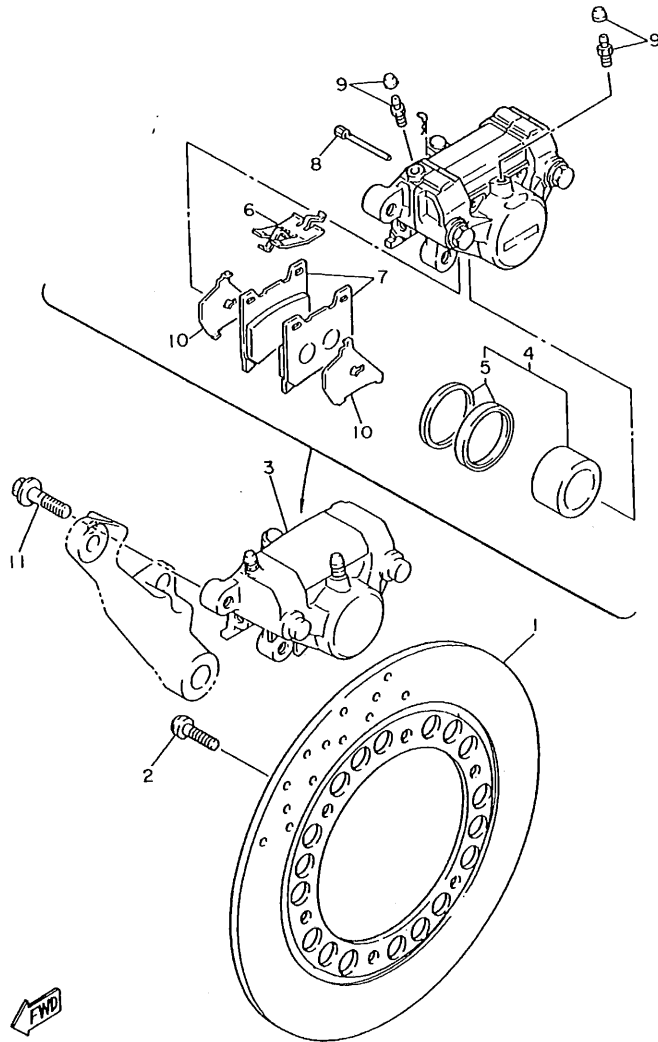

FIG. 31 CALIBRE FRENO TRASERA

REF. NO.	PIEZAS NO.	DESCRIPCION	CANTIDAD	SUMARIO
1	4DU-2582W-00	DISCO DE FRENO TRASEROS 2	1	
* 2	90109-082G4	PERNO	6	
3	4BP-2580W-00	CALIBRE COMPLETO TRASEROS 2	1	
4	51L-W0057-00	PISTON COMPLETO PINZA	1	
5	51L-W0047-11	JUEGO DE RETENES DE PINZA	1	
6	3LN-25919-10	SOPORTE DE PASTILLAS	1	
7	51L-W0046-02	JUEGO DE PASTILLAS DE FRENO	1	
8	4FL-25924-00	PASADOR	2	
9	51L-W0048-00	CJTO TORNILLO DE PURGA	2	
10	4BP-25827-00	SOPORTE PASTILLA IZQUIERDO	2	
11	90105-10638	TORNILLO CON ARANDELA	2	

4DU110-2300