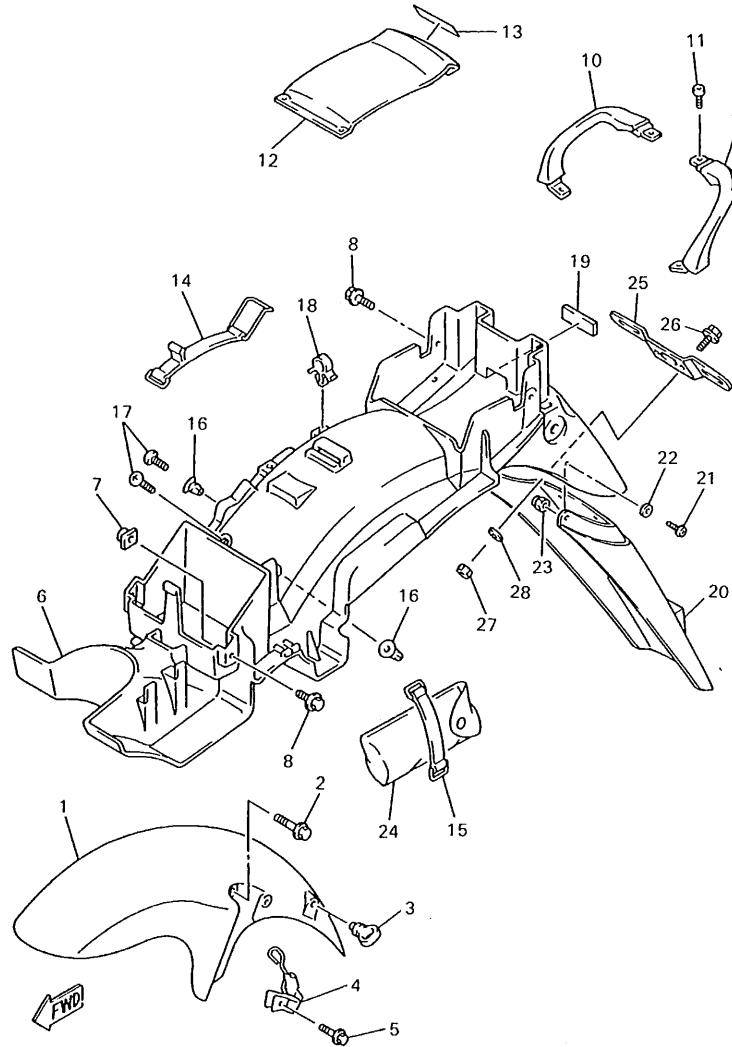

FIG. 20 GUARDABARRO

4BR351-5200

REF. NO.	PIEZAS NO.	DESCRIPCION	CANTIDAD	SUMARIO
25	3YF-84751-00	SOPORTE DE LICENCIA	1	
26	95027-06016	TORNILLO DE FIJACION	2	
27	95607-06100	TUERCA U	2	
28	90201-06059	ARANDELA PLANA	2