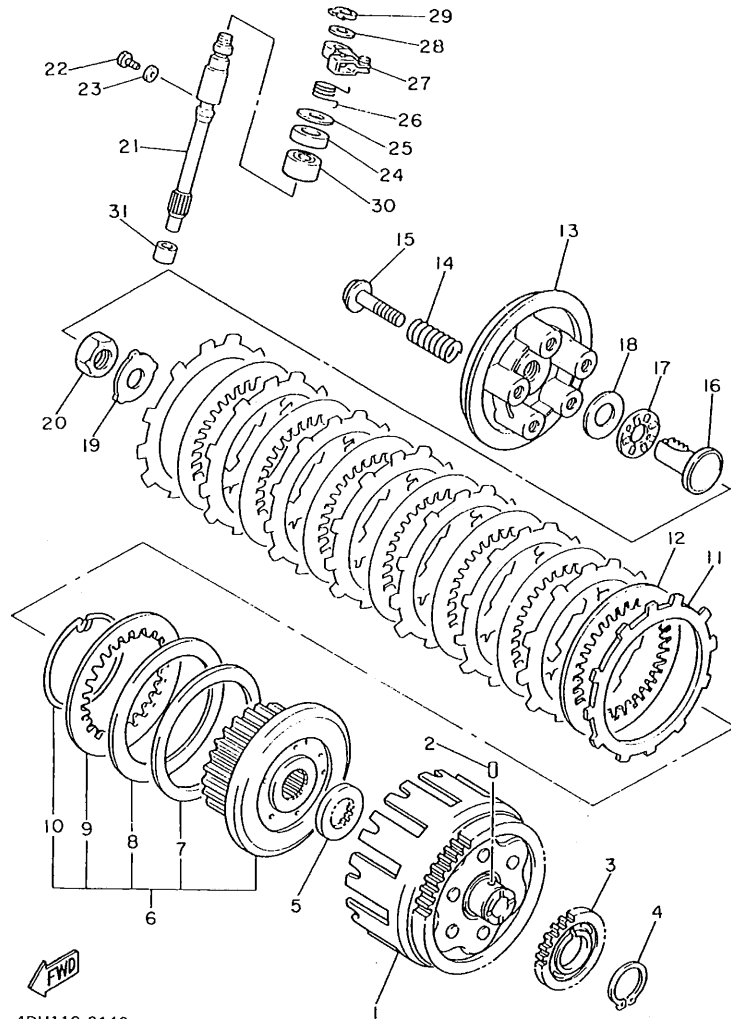

FIG. 15 EMBRAGUE

4DU110-3140

REF. NO.	PIEZAS NO.	DESCRIPCION	CANTIDAD	SUMARIO
29	99009-10400	PRESILLA REDONDA	1	
30	93315-31502	COJINETE DE RODILLOS	1	
31	93315-10838	COJINETE DE RODILLOS	1