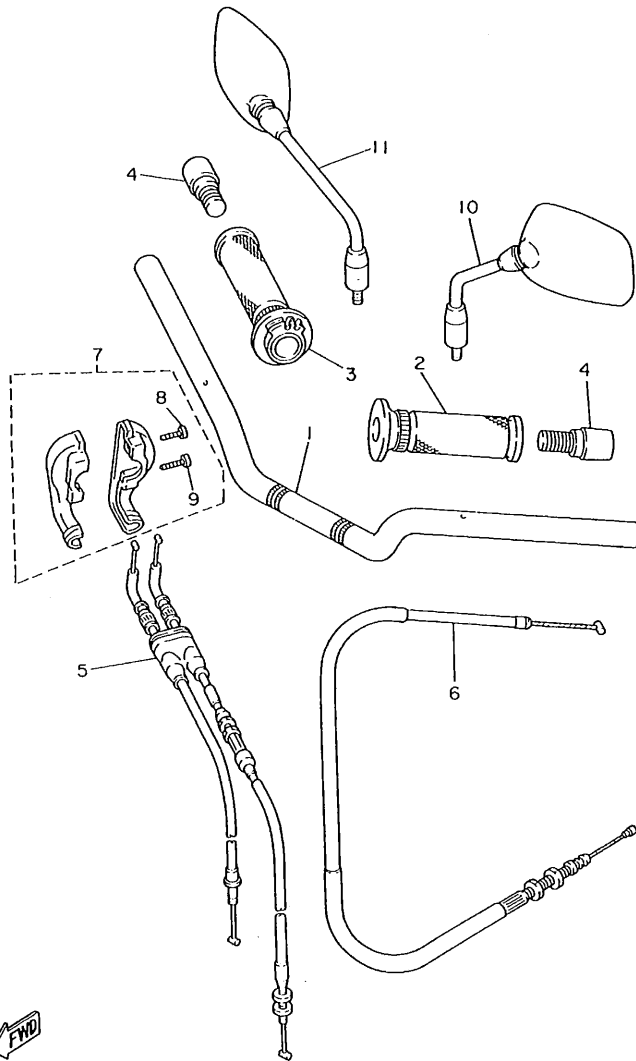

FIG. 32 MANUBRIO • CABLE

REF. NO.	PIEZAS NO.	DESCRIPCION	CANTIDAD	SUMARIO
1	4BP-26111-00	MANUBRIO	1	
2	31A-26241-00	EMPUNADURA (MI)	1	
3	36Y-26240-00	EMPUNADURA COMPLETA	1	
4	51J-26246-00	EXTREMO DE EMPUNADURA	2	
5	4BP-26302-00	CABLE DE ACELERADOR COMPLETO	1	
6	4BP-26335-00	CABLE DE EMBRAGUE	1	
7	4BP-26270-00	CABLE CON TAPA DE CONECTOR	1	
8	98507-05020	•TORNILLO, de cabeza cruzada	1	
9	98507-05025	•TORNILLO, de cabeza cruzada	1	
10	4BR-26280-00	ESPEJO COMPLETO (IZQUIERDO)	1	
11	4BR-26290-00	ESPEJO COMPLETO (DERECHO)	1	

4BR300-2321