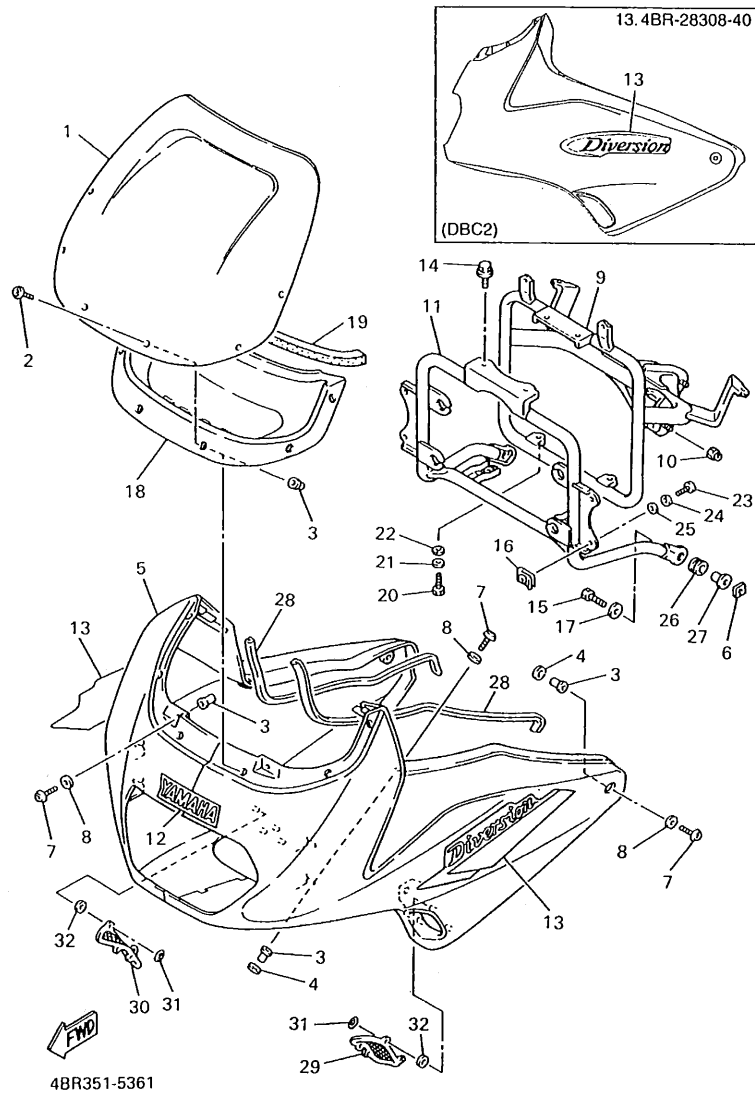

FIG. 36 BOVEDA 1

REF. NO.	PIEZAS NO.	DESCRIPCION	CANTIDAD	SUMARIO
25	92907-06600	ARANDELA PLANA	4	
26	90480-13163	ANILLO PROTECTOR	2	
27	90387-061F9	CASQUILLO CON VALONA	2	
28	4BR-28345-00	MOLDURA	2	
29	4BR-2172A-00	PANEL 1	1	
30	4BR-2172F-00	PANEL 2	1	
31	90183-03010	TUERCA DE RESORTE	8	
*32	90202-05147	ARANDELA DE PLANA	8