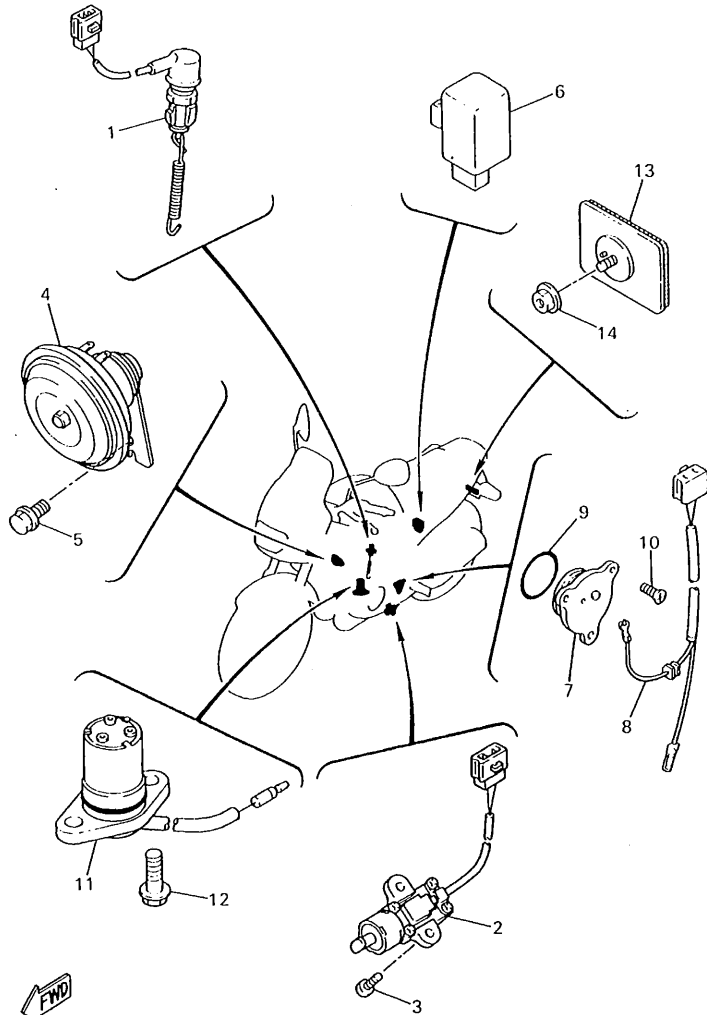

4DU110-2430

FIG. 45 EQUIPO ELECTRICO 1

REF. NO.	PIEZAS NO.	DESCRIPCION	CANTIDAD	SUMARIO
1	3TJ-81960-01	RECTIFICADOR Y REGULADOR	1	
2	91317-06025	TORNILLO ALLEN	2	
3	3PK-82100-00	BATERIA COMP. (YTX9-BS 12V-8AH)	1	
4	4BP-82115-00	CABLE CONDUCTOR POSITIVO	1	
5	4BP-82116-00	CABLE CONDUCTOR NEGATIVO	1	
6	4BP-81940-00	CONJUNTO ARRANCADOR RELEVO	1	
7	95707-06500	TUERCA DE SUJECCION	2	
8	4BR-82590-00	CONJUNTO DE CABLES	1	
9	1AE-82151-00	.FUSIBLE (30A-BL)	2	
10	36Y-82151-00	.FUSIBLE (15A-BL)	2	
11	42X-82151-00	.FUSIBLE (10A-BL)	3	
12	90465-13169	BRIDA	3	
13	90465-13355	BRIDA	4	
14	2UJ-81950-00	RELE COMPLETO	1	
15	4BP-82541-00	CABLE CONDUCTOR	1	
16	4BR-82310-00	BOBINA DE ENCENDIDO COMPLETA	1	
17	4BR-82320-00	BOBINA DE ENCENDIDO COMPLETA	1	
18	97080-06020	PERNO	4	
19	4BR-82317-00	AMORTIGUADOR BOBINA ENCENDIDO	4	
20	4BP-82370-00	TAPON DE BUJIA COMPLT	4	
21	4BR-82305-00	UNIDAD DE ENCENDIDO COMPLETA	1	
22	4BR-82501-11	LLAVE DE IGNICION COMPLT	1	
23	90109-080G5	PERNO	2	
24	90464-23041	BRIDA	1	

FIG. 46 EQUIPO ELECTRICO 2

REF. NO.	PIEZAS NO.	DESCRIPCION	CANTIDAD	SUMARIO
1	4BP-82530-01	INTERRUPTOR DE PARADA COMPLETO	1	
2	3LD-82566-70	INTERRUPTOR	1	
3	90157-05079	TORNILLO CABEZA CONICA PLANA	2	
4	34Y-83371-00	BOCINA	1	
5	95807-06010	TORNILLO DE DRENAJE	1	
6	3YA-83350-00	RELE DE DESTELLADOR COMPL.	1	UR OMRON
	3YA-83350-10	RELE DE DESTELLADOR COMPL.	1	UN N.D.
7	1L9-82540-00	INTERRUPTOR NEUTRAL COMPL.	1	
8	4BP-82509-00	CABLE SUBCONDUCTOR	1	
9	93210-29196	JUNTA TORICA	1	
10	98707-05012	TORNILLO CABEZA AVELLANADA	3	
11	4BR-85720-00	MEDIDOR DE NIVEL DE ACEITE	1	
12	95027-06016	TORNILLO DE FIJACION	2	
13	3G1-85130-01	REFLECTOR TRASERO COMPLETO	1	
14	95707-05500	TUERCA DE SUJECCION	1	