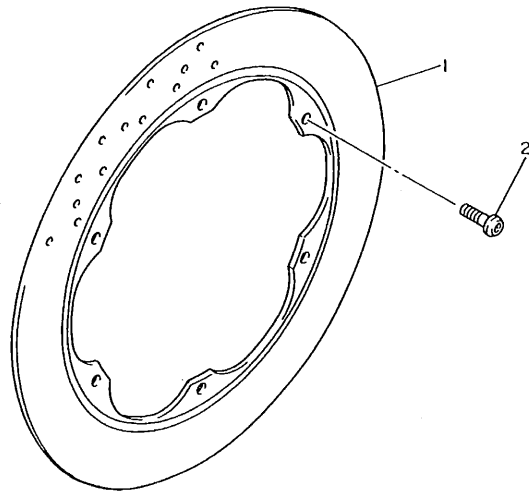

FIG. 29 CALIBRE FRENO DELANTERA

REF. NO.	PIEZAS NO.	DESCRIPCION	CANTIDAD	SUMARIO
1	4BP-2582T-00	DISCO DE FRENO (IZQUIERDO)	1	
* 2	90109-082G4	PERNO	6	
3	4BP-2580T-00	CALIBRE COMPLETO (IZQUIERDO)	1	
4	3YX-W0057-50	PISTON COMPLETO PINZA	1	
* 5	3JB-W0047-00	JUEGO DE RETENES DE PINZA	1	
6	5R2-25937-00	FUNDA	1	
7	3YX-25937-00	FUNDA	1	
8	4BP-W0045-00	JUEGO DE COJIN DE FRENO	1	
9	4BP-25919-00	SOPORTE DE PASTILLAS	2	
10	3YX-25929-00	RESORTE PLACA, cojin de freno	1	
11	51L-W0048-00	CJTO TORNILLO DE PURGA	1	
12	90105-10638	TORNILLO CON ARANDELA	2	

4BP010-1290