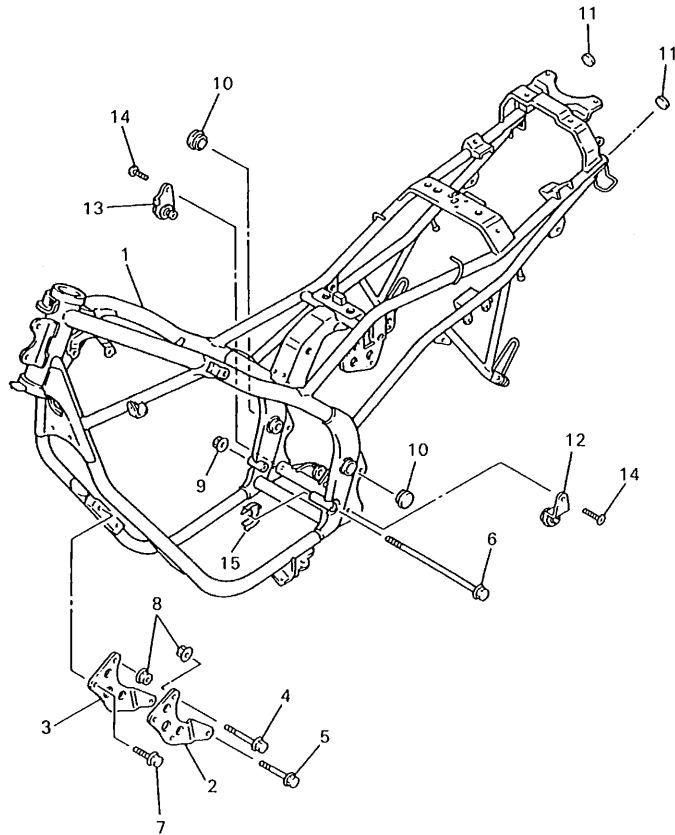

FIG. 19 CUADRO

REF. NO.	PIEZAS NO.	DESCRIPCION	CANTIDAD	SUMARIO
1	4BR-21110-10-P1	ARMAZON COMPLETO	1	UR VERY DARK BLUE METALLIC 3
*	4BR-21110-10-P4	ARMAZON COMPLETO	1	UR DARK BLUE COCKTAIL 2
	4BR-21110-10-R0	ARMAZON COMPLETO	1	UR GRACEFUL MAROON
2	4BP-21315-00	SOPORTE DE MOTOR 2	1	
3	4BP-21316-00	SOPORTE DE MOTOR 3	1	
4	90105-10253	TORNILLO CON ARANDELA	2	
5	95817-10050	TORNILLO CON ARANDELA	2	
* 6	90105-12760	TORNILLO CON ARANDELA	1	
7	95827-10016	TORNILLO DE REBORDE	4	
8	90179-10247	TUERCA	4	
9	90179-12248	TUERCA	1	
10	3SX-2135F-00	CUBIERTA	2	
11	3YJ-24481-00	TAPON	2	
12	4BP-21445-00	SOPORTE DE SILENCIADOR 1	1	
13	4BP-21446-00	SOPORTE DE SILENCIADOR 2	1	
14	90157-08117	TORNILLO CABEZA CONICA PLANA	2	
* 15	90214-12070	ARANDELA DE POSICION	1	

4BR351-5191