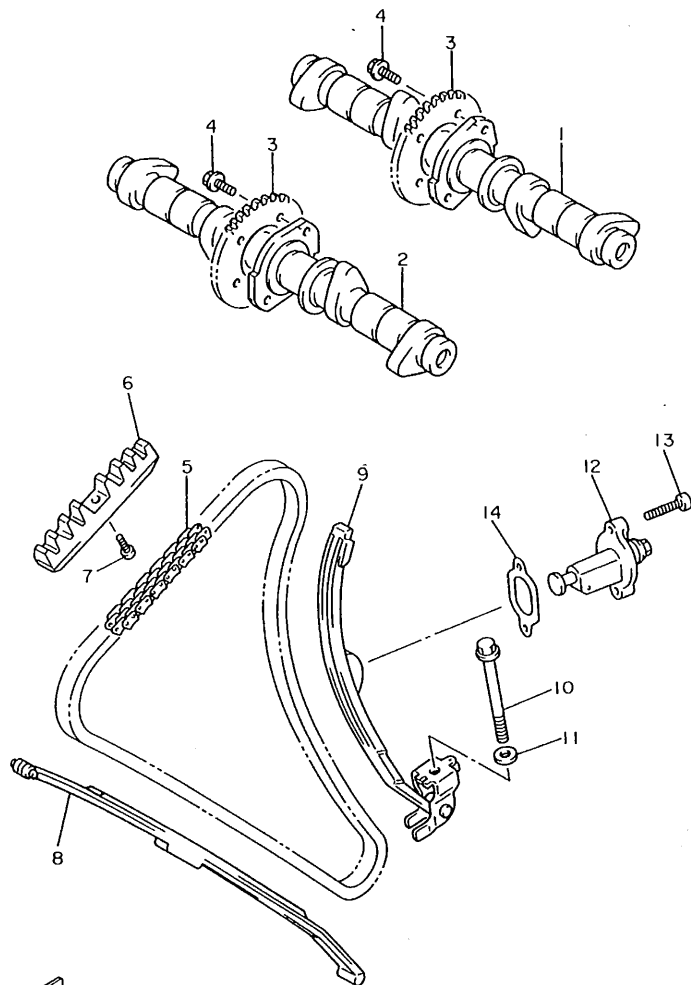

4BP010-1040

FIG. 4 VALVULA

REF. NO.	PIEZAS NO.	DESCRIPCION	CANTIDAD	SUMARIO
9	26H-12169-G0	COJIN, ajustador (3.00)	8	UR
	26H-12169-J0	COJIN, ajustador (3.05)	8	UR
	26H-12169-L0	COJIN, ajustador (3.10)	8	UR
	26H-12169-N0	COJIN, ajustador (3.15)	8	UR
	26H-12169-T0	COJIN, ajustador (3.20)	8	UR
10	26H-12153-00-Y0	LEVANTADOR DE VALVULA	8	

4BP010-1040

FIG. 5 ARBOL DE LEV • CADENA

REF. NO.	PIEZAS NO.	DESCRIPCION	CANTIDAD	SUMARIO
1	4BR-12171-00	ARBOL DE LEVAS 1	1	
2	4BR-12181-00	ARBOL DE LEVAS 2	1	
3	4BR-12176-00	CATALINA DE CADENA	2	
4	90105-07342	TORNILLO CON ARANDELA	4	
5	94890-04144	CADENA	1	
6	4BR-12241-00	TOPE DE GUIA 2	1	
7	98907-06010	TORNILLO DE AJUSTE	1	
8	4BR-12251-00	AMORTIGUADOR CADENA 1	1	
9	4BR-12252-00	AMORTIGUADOR CADENA 2	1	
10	95827-08075	TORNILLO DE REBORDE	1	
11	90201-080L8	ARANDELA PLANA	1	
12	4BR-12210-00	TENSOR CADENA DE LEVA	1	
13	91317-06025	TORNILLO ALLEN	2	
14	4BR-12213-00	EMPAQUE DE CAJA TENSOR	1	