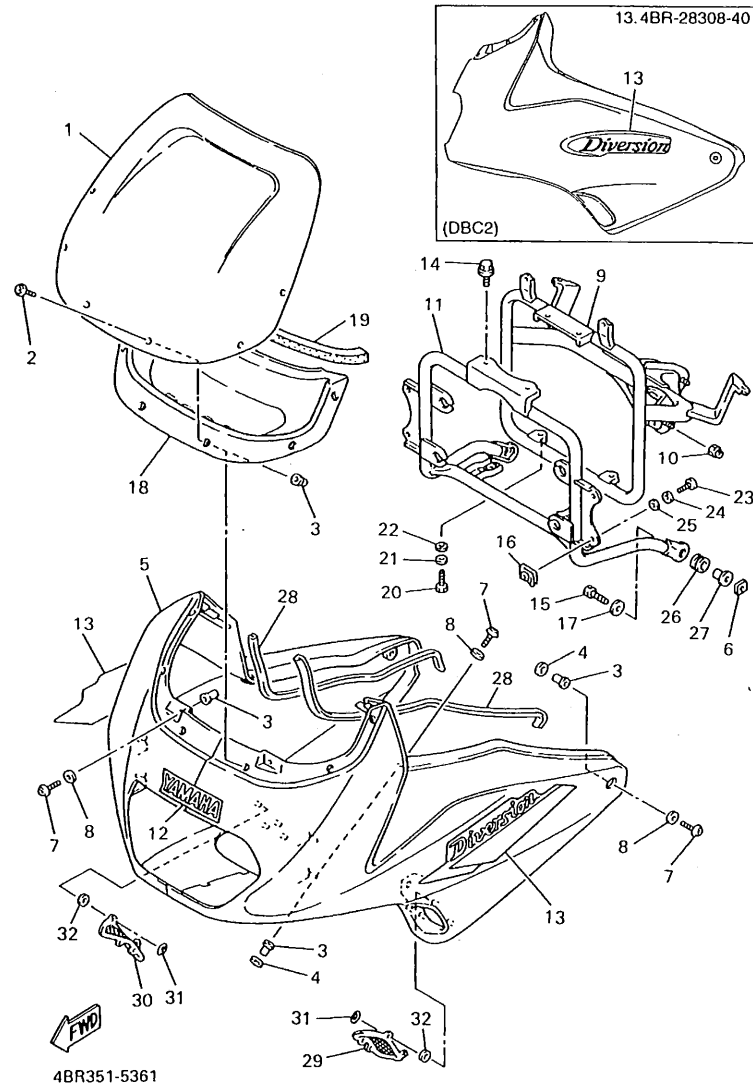

FIG. 36 BOVEDA 1

REF. NO.	PIEZAS NO.	DESCRIPCION	CANTIDAD	SUMARIO
1	4BR-28381-11	PARABRISA	1	
2	90150-05024	TORNILLO CABEZA REDONDA	6	
3	90179-05523	TUERCA	12	
4	90202-10165	ARANDELA DE PLANA	4	
5	4BR-28350-10-P1	COBERTURA COMPLETA	1	UR VERY DARK BLUE METALLIC 3
*	4BR-28350-10-P4	COBERTURA COMPLETA	1	UR DARK BLUE COCKTAIL 2
	4BR-28350-10-R0	COBERTURA COMPLETA	1	UR GRACEFUL MAROON
6	42N-28317-00	TUERCA EMBLEMA	2	
7	90149-05299	TORNILLO DE REGLAJE	6	
8	4U5-2176E-00	PLACA	6	
9	4BR-28356-00	SOPORTE 1	1	
10	95607-08200	TUERCA DE AUTO-CIERRE	2	
11	4BR-28357-00	SOPORTE 2	1	
12	99236-00100	EMBLEMA, yamaha	1	
13	4BR-28390-00	JUEGO DE CALCOMANIAS	1	UR PARA VDBM 3
	4BR-28390-10	JUEGO DE CALCOMANIAS	1	UR PARA GRM
	4BR-28308-40	JUEGO DE EMBLEMA	1	UR PARA DBC2
14	95807-06012	TORNILLO DE REBORDE	2	
15	97007-06020	PERNO	2	
16	47X-21736-00	TUERCA DE PLACA	4	
17	90201-06059	ARANDELA PLANA	2	
18	4BR-2836K-00	PANEL 1	1	
19	4BR-28217-00	AMORTIGUADOR 1	1	
20	97007-06016	PERNO	2	
21	92907-06100	ARANDELA	2	
22	92907-06600	ARANDELA PLANA	2	
23	98507-06016	TORNILLO	4	
24	92907-06100	ARANDELA	4