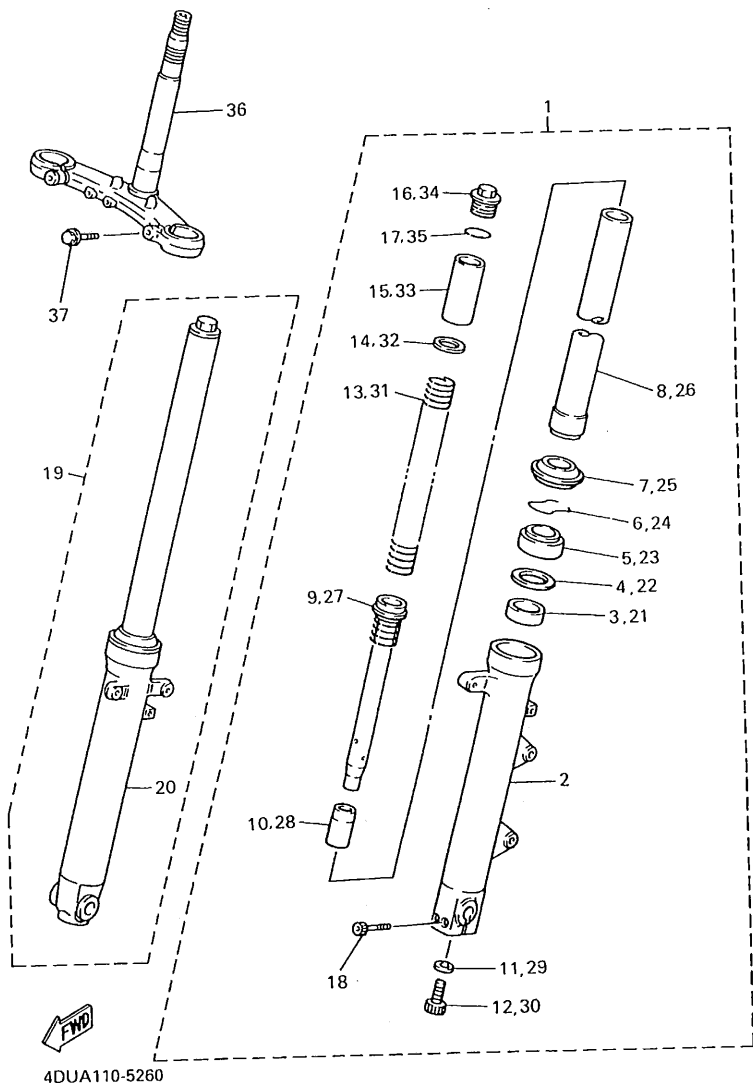

FIG. 25 HORQUILLA DELANTERA

REF. NO.	PIEZAS NO.	DESCRIPCION	CANTIDAD	SUMARIO
1	4BR-23102-00	HORQUILLA DELANTERA COMPL. (MI)	1	
2	4BP-23126-00	.TUBO EXTERIOR 1	1	
3	3YX-23125-00	.METAL CORREDIZO 1	1	
4	4V2-23146-L0	.ARANDELA DE SELLO DE ACEITE	1	
5	3EN-23145-00	.RETEN DE ACEITE	1	
6	3R4-23153-00	.ANILLO DE ENGANCHE	1	
7	3EN-23144-00	.GUARDAPOLVO	1	
8	3YX-23110-00	.TUBO INTERIOR COMPLETO 1	1	
9	4BR-23170-00	.CILINDRO COMPL. DE HORQ DELAN	1	
10	2YX-23173-00	.VASTAGO AHUSADO	1	
11	509-23158-L0	.EMPAQUE	1	
12	278-23181-50	.TORNILLO CABEZAHEXAGONAL	1	
13	4BP-23141-00	.RESORTE HORQUILLA DELANT	1	
14	4DN-23149-40	.ARANDELA DE RESORTE SUPERIOR	1	
15	26H-23118-00	.SEPARADOR	1	
16	3EN-23111-00	.TAPON	1	
17	1W4-23114-L0	.EMPAQUE	1	
18	91311-08035	.TORNILLO ALLEN	2	
19	4BR-23103-00	HORQUILLA DELANTERA COMPL. (MD)	1	
20	4BP-23136-00	.TUBO EXTERIOR 2	1	
21	3YX-23125-00	.METAL CORREDIZO 1	1	
22	4V2-23146-L0	.ARANDELA DE SELLO DE ACEITE	1	
23	3EN-23145-00	.RETEN DE ACEITE	1	
24	3R4-23153-00	.ANILLO DE ENGANCHE	1	
25	3EN-23144-00	.GUARDAPOLVO	1	
26	3YX-23110-00	.TUBO INTERIOR COMPLETO 1	1	
27	4BR-23170-00	.CILINDRO COMPL DE HORQ DELAN	1	
28	2YK-23173-00	.VASTAGO AHUSADO	1