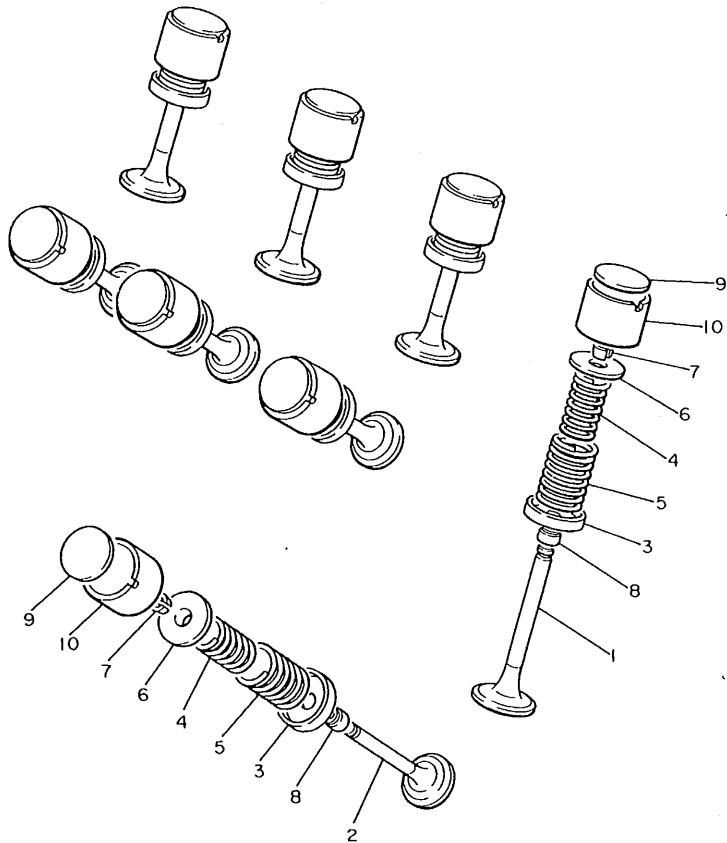

4BP010-1030

FIG. 4 VALVULA

REF. NO.	PIEZAS NO.	DESCRIPCION	CANTIDAD	SUMARIO
1	4BR-12111-00	VALVULA DE ADMISION	4	
2	4BR-12121-00	VALVULA DE ESCAPE	4	
3	4BR-12116-00	ASIENTO RESORTE DE VALVULA	8	
4	4BR-12113-00	RESORTE VALVULA INTERNA	8	
5	4BR-12114-00	RESORTE VALVULA EXTERIOR	8	
6	33M-12117-00	RETEN RESORTE DE VALVULA	8	
7	1AA-12118-00	SEGURO DE VALVULA	16	
8	33M-12119-00	SELLO DE ACEITE VALVULA	8	
9	26H-12168-00	COJIN, ajustador (2.00)	8	UR
	26H-12168-20	COJIN, ajustador (2.05)	8	UR
	26H-12168-40	COJIN, ajustador (2.10)	8	UR
	26H-12168-60	COJIN, ajustador (2.15)	8	UR
	26H-12168-80	COJIN, ajustador (2.20)	8	UR
	26H-12168-A0	COJIN, ajustador (2.25)	8	UR
	26H-12168-F0	COJIN, ajustador (2.30)	8	UR
	26H-12168-H0	COJIN, ajustador (2.35)	8	UR
	26H-12168-K0	COJIN, ajustador (2.40)	8	UR
	26H-12168-M0	COJIN, ajustador (2.45)	8	UR
	26H-12168-R0	COJIN, ajustador (2.50)	8	UR
	26H-12168-U0	COJIN, ajustador (2.55)	8	UR
	26H-12168-W0	COJIN, ajustador (2.60)	8	UR
	26H-12168-Y0	COJIN, ajustador (2.65)	8	UR
	26H-12169-10	COJIN, ajustador (2.70)	8	UR
	26H-12169-30	COJIN, ajustador (2.75)	8	UR
	26H-12169-50	COJIN, ajustador (2.80)	8	UR
	26H-12169-70	COJIN, ajustador (2.85)	8	UR
	26H-12169-90	COJIN, ajustador (2.90)	8	UR
	26H-12169-E0	COJIN, ajustador (2.95)	8	UR

4BP010-1040

FIG. 4 VALVULA

REF. NO.	PIEZAS NO.	DESCRIPCION	CANTIDAD	SUMARIO
9	26H-12169-G0	COJIN, ajustador (3.00)	8	UR
	26H-12169-J0	COJIN, ajustador (3.05)	8	UR
	26H-12169-L0	COJIN, ajustador (3.10)	8	UR
	26H-12169-N0	COJIN, ajustador (3.15)	8	UR
	26H-12169-T0	COJIN, ajustador (3.20)	8	UR
10	26H-12153-00-Y0	LEVANTADOR DE VALVULA	8	