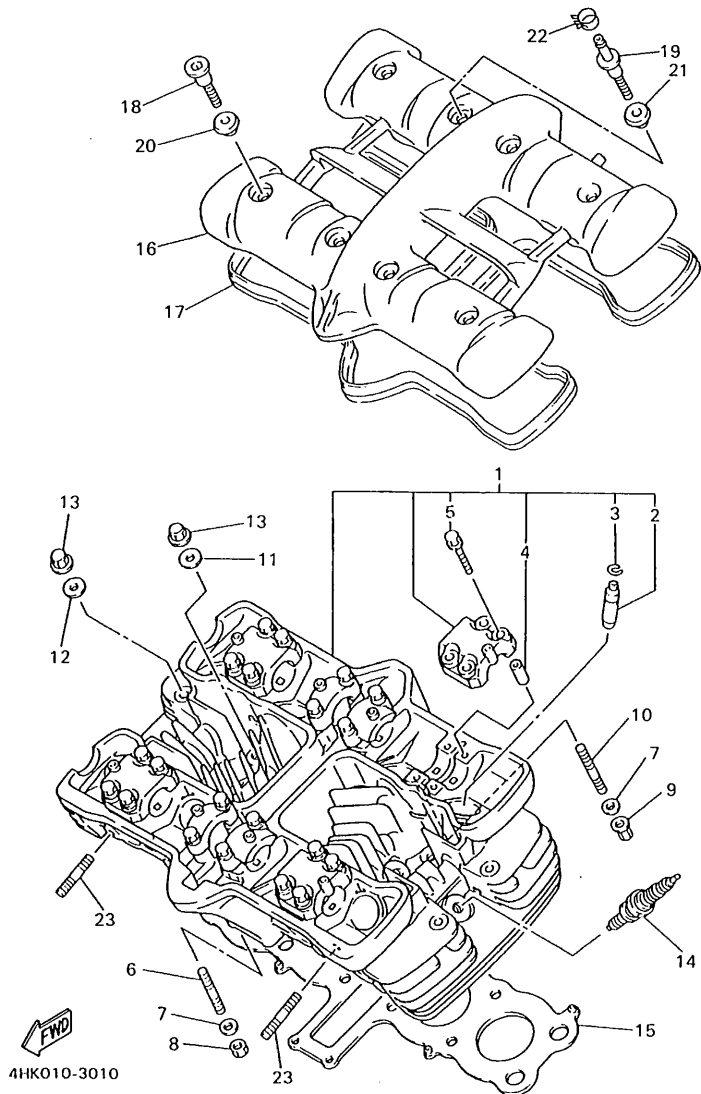

## INDICE

INDICE NUMERICO .....	L1 ~ L4
-----------------------	---------

FIG. 1 CULATA DE CILINDRO

REF. NO.	PIEZAS NO.	DESCRIPCION	CANTIDAD	SUMARIO
1	4BR-11101-00	CULATA DE CILINDRO COMPLETA	1	
2	4BR-11133-10	•GUIA VALV DE ADM.	8	
3	93440-09141	•SEGURO	8	
4	99510-08016	•CENTRADOR	12	
5	90105-06153	•TORNILLO CON ARANDELA	24	
6	95617-06618	TUERCA U	2	
7	92907-06600	ARANDELA PLANA	4	
8	95317-06600	TUERCA DE REGLAJE	2	
9	90179-06499	TUERCA	2	
10	95627-06625	TUERCA U	2	
11	90201-094G1	ARANDELA PLANA	10	
12	90201-080L7	ARANDELA PLANA	2	
13	90176-08026	TUERCA CORONA	12	
14	94701-00330	BUJIA (NGK-R CR8E)	4	UR
	94701-00329	BUJIA (U24ESR-N)	4	UR
15	4BR-11181-00	JUNTA, de culata	1	
16	4BR-11190-00	TAPA CULATA DE CILINDRO 1	1	
17	4BR-11193-00	EMPAQUE	1	
18	90109-066F0	PERNO	7	
19	4BR-1118E-00	PERNO	1	
20	4BR-1111G-09	CASQUILLO DE GOMA	7	
21	4BR-1112G-00	CASQUILLO DE GOMA	1	
22	90467-11106	PRESILLA	1	
23	90116-08360	ESPARRAGO	8	