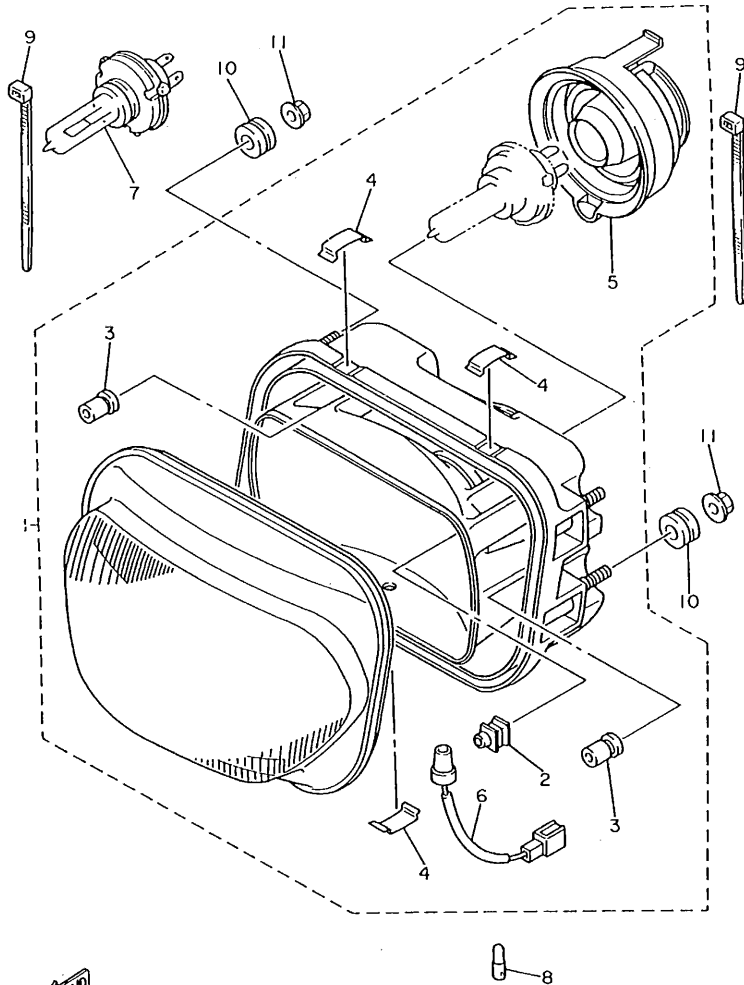

FIG. 42 FARO DELANTERO

REF. NO.	PIEZAS NO.	DESCRIPCION	CANTIDAD	SUMARIO
1	4BR-84303-00	UNIDAD DE FARO DELANTERO COMPL	1	
2	3AJ-8431U-00	•COJINETE	1	
3	51L-84334-00	•TUERCA DE AJUSTE	2	
4	3MA-8413H-00	•PLACA DE RESORTE	3	
5	36Y-84397-00	•CUBIERTA DE ENCASTRE	1	
6	3HE-84312-40	•ENCASTRE	1	
7	2F9-84314-00	BOMBILLA (12V-60/55W)	1	HALOGEN
8	4E2-84347-00	BOMBILLA (12V-4W)	1	
9	80L-26397-00	BANDA	3	
10	90480-14299	ANILLO PROTECTOR	4	
11	95707-08500	TUERCA DE SUJECCION	4	

4E8332-2420